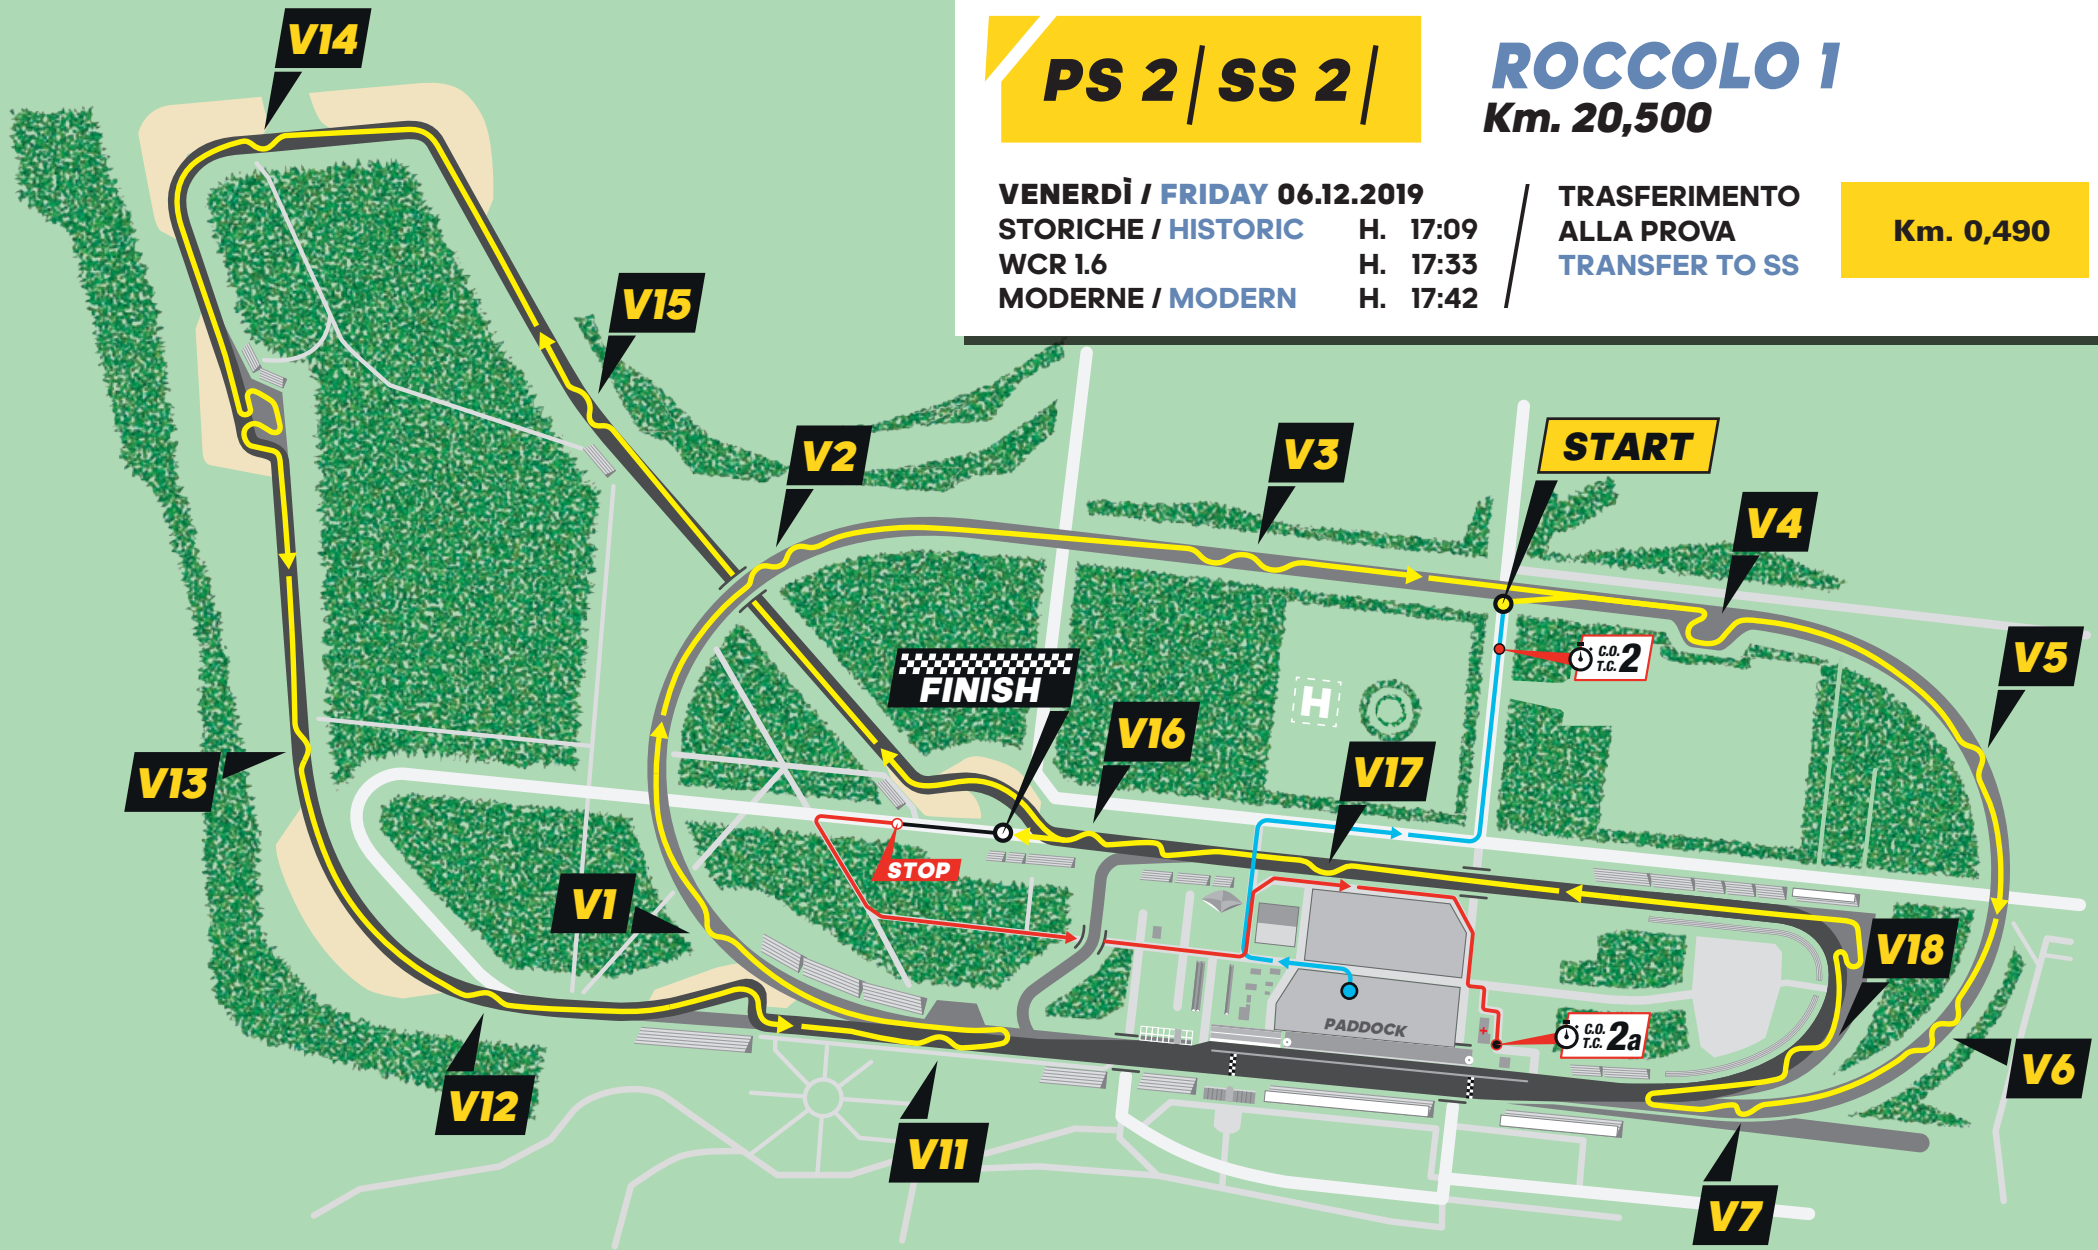

ROCCOLO 1
Km. 20,500

VENERDÌ / FRIDAY 06.12.2019

STORICHE / HISTORIC H. 17:09

WCR 1.6 H. 17:33

MODERNE / MODERN H. 17:42

**TRASFERIMENTO
ALLA PROVA
TRANSFER TO SS**

Km. 0,490

**MONZA
RALLY** SHOW

**06TH FRIDAY
VENERDÌ
DECEMBER 2019**

Monza  Eni Circuit

**PERCORSO E SENSO DI MARCIA
DA TENERE NEL Paddock**

**ONE-WAY ROUTE
IN THE Paddock AREA**

**MONZA
RALLY** SHOW

**06TH FRIDAY
VENERDI
DECEMBER 2019**