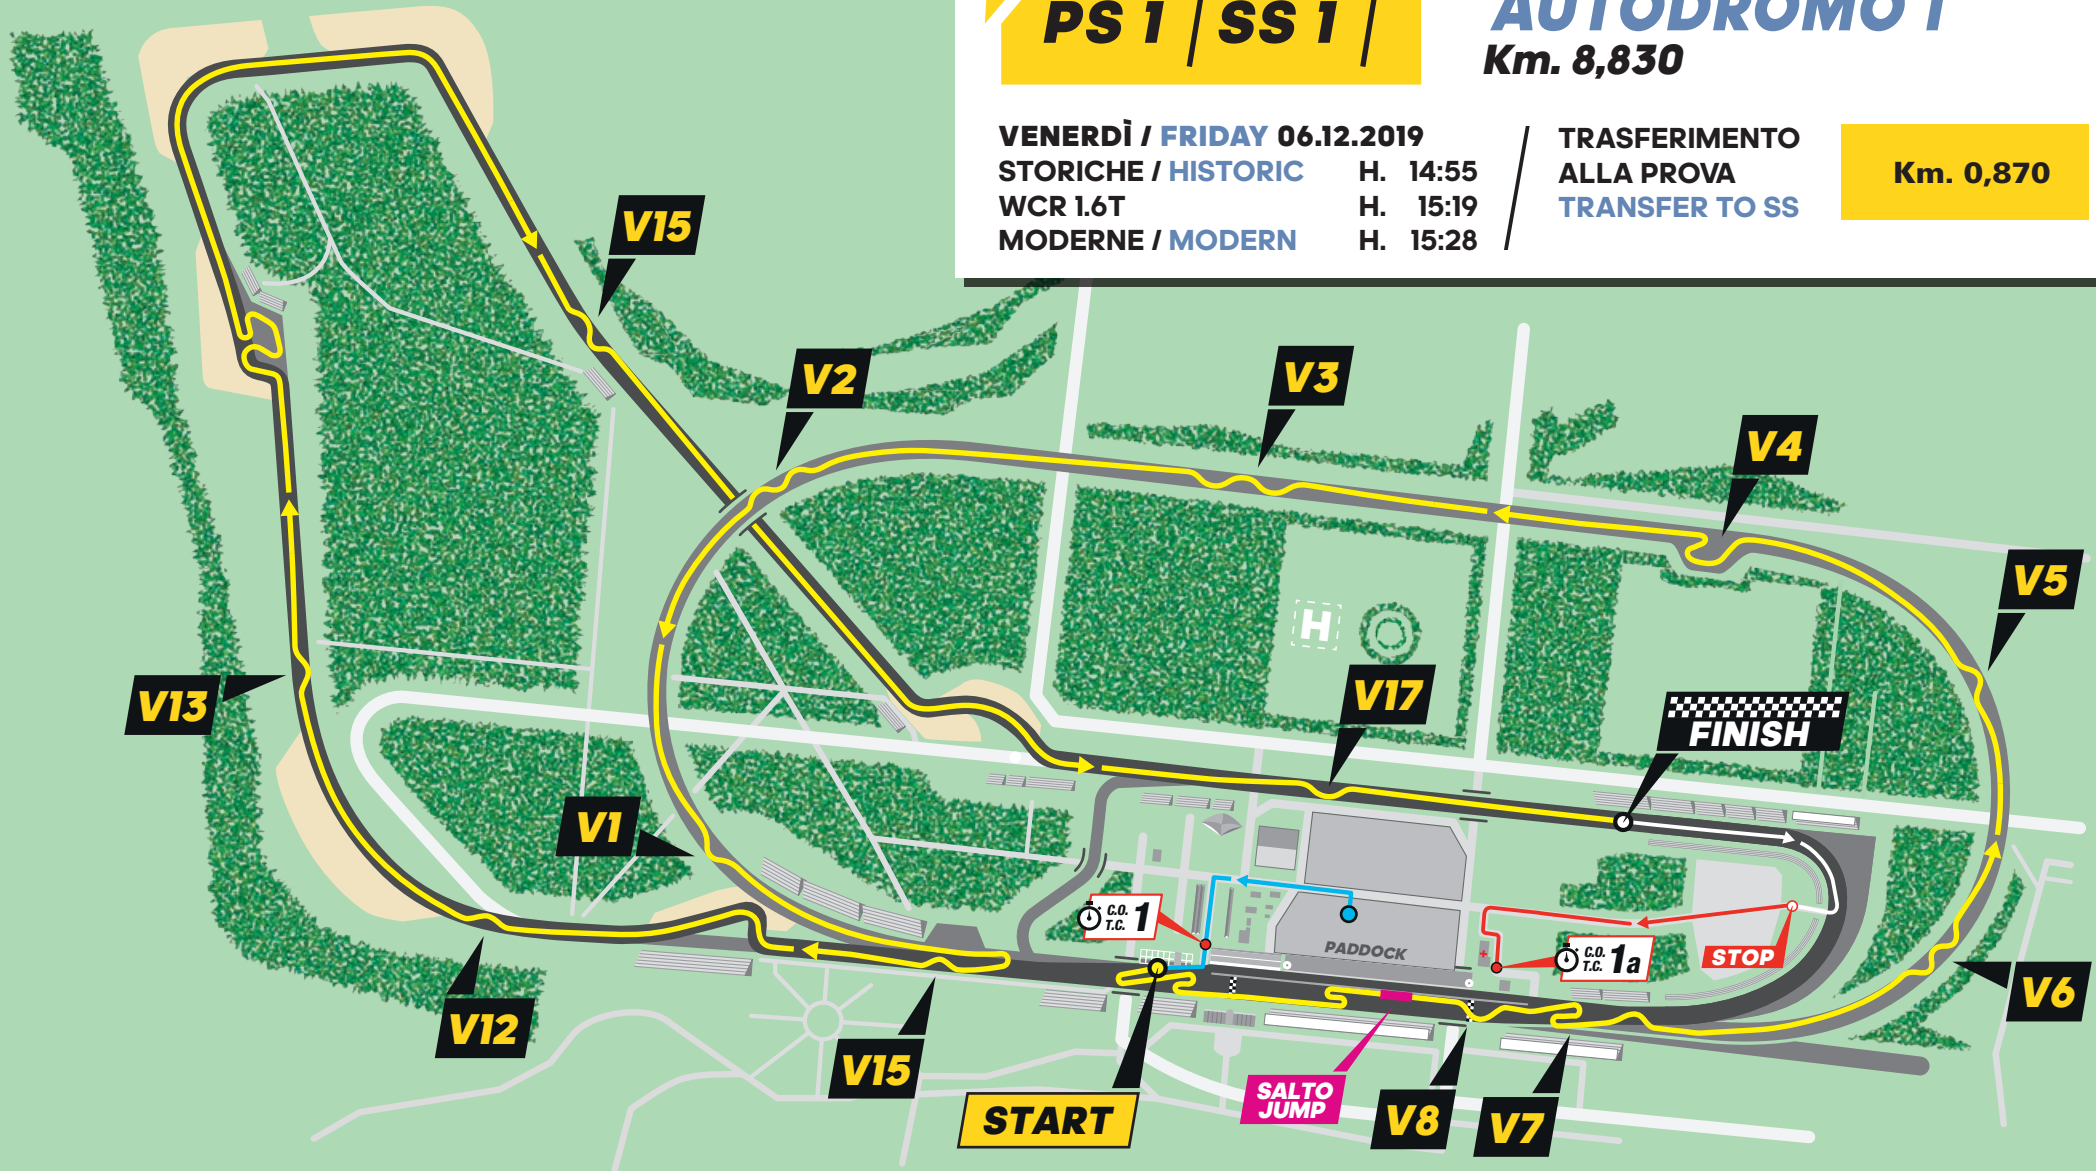

START

H. 08:30

MONZA
RALLY SHOW

06TH FRIDAY
VENERDÌ
DECEMBER 2019

PS 1 | SS 1 |

AUTODROMO 1
Km. 8,830

VENERDÌ / FRIDAY 06.12.2019

STORICHE / HISTORIC H. 14:55

WCR 1.6T H. 15:19

MODERNE / MODERN H. 15:28

**TRASFERIMENTO
ALLA PROVA
TRANSFER TO SS**

Km. 0,870

MONZA RALLY SHOW

06TH FRIDAY
VENERDÌ
DECEMBER 2019

Monza  Eni Circuit

PS 2 / SS 2 /

ROCCOLO 1
Km. 20,500

VENERDÌ / FRIDAY 06.12.2019

STORICHE / HISTORIC H. 17:09

WCR 1.6 H. 17:33

MODERNE / MODERN H. 17:42

**TRASFERIMENTO
ALLA PROVA
TRANSFER TO SS**

Km. 0,490

**MONZA
RALLY** SHOW

**06TH FRIDAY
VENERDÌ
DECEMBER 2019**

Monza  Eni Circuit

**PERCORSO E SENSO DI MARCIA
DA TENERE NEL Paddock**

**ONE-WAY ROUTE
IN THE Paddock AREA**

**MONZA
RALLY** SHOW

**06TH FRIDAY
VENERDI
DECEMBER 2019**